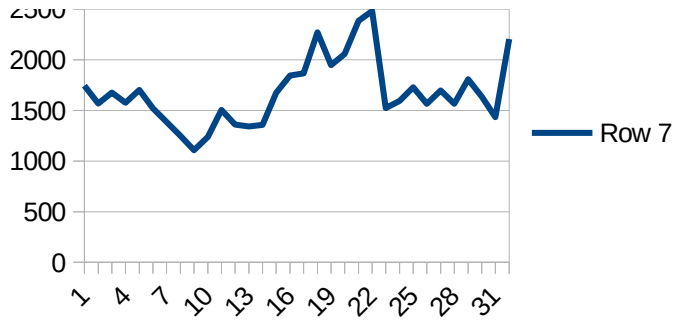

Earthquake 2000-2021

Magnitude	1990	1991	1992	1993	1994	1995	1996	1997	1998	1999	2000	2001	2002	2003	2004	2005	2006	2007	2008	2009	2010	2011	2012
8.0+	0	0	0	0	2	2	1	0	1	0	1	1	0	1	2	1	2	4	0	1	1	1	2
7-7.9	18	16	13	12	11	18	14	16	11	18	14	15	13	14	14	10	9	14	12	16	23	19	12
6-6.9	109	96	166	137	146	183	149	120	117	116	146	121	127	140	141	140	142	178	168	144	150	185	108
5-5.9	1617	1457	1498	1426	1542	1318	1222	1113	979	1104	1344	1224	1201	1203	1515	1693	1712	2074	1768	1896	2209	2276	1401
Sum	1744	1569	1677	1575	1701	1521	1386	1249	1108	1238	1505	1361	1341	1358	1672	1844	1865	2270	1948	2057	2383	2481	1523

Earthquake 2000-2021

Earthquake 2000-2021

2013	2014	2015	2016	2017	2018	2019	2020	2021
2	1	1	0	1	1	1	0	3
17	11	18	16	6	16	9	9	16
123	143	127	130	104	117	135	112	140
1453	1574	1419	1550	1455	1674	1492	1312	2047
1595	1729	1565	1696	1566	1808	1637	1433	2206