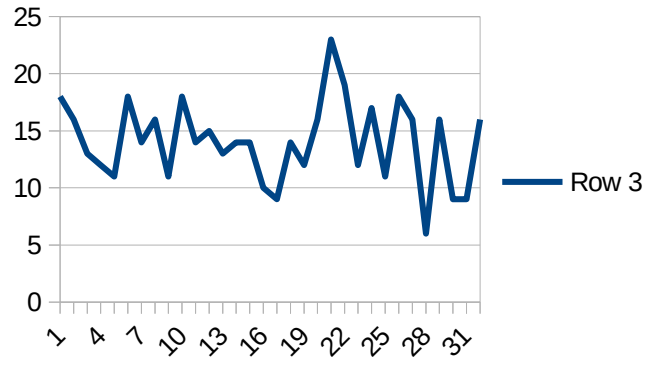

Earthquake 2000-2021

Magnitude	1990	1991	1992	1993	1994	1995	1996	1997	1998	1999	2000	2001	2002	2003	2004	2005	2006	2007	2008	2009	2010	2011	2012
8.0+	0	0	0	0	2	2	1	0	1	0	1	1	0	1	2	1	2	4	0	1	1	1	2
7-7.9	18	16	13	12	11	18	14	16	11	18	14	15	13	14	14	10	9	14	12	16	23	19	12
6-6.9	109	96	166	137	146	183	149	120	117	116	146	121	127	140	141	140	142	178	168	144	150	185	108
5-5.9	1617	1457	1498	1426	1542	1318	1222	1113	979	1104	1344	1224	1201	1203	1515	1693	1712	2074	1768	1896	2209	2276	1401
Sum	1744	1569	1677	1575	1701	1521	1386	1249	1108	1238	1505	1361	1341	1358	1672	1844	1865	2270	1948	2057	2383	2481	1523

Earthquake 2000-2021

Earthquake 2000-2021

2013	2014	2015	2016	2017	2018	2019	2020	2021
2	1	1	0	1	1	1	0	3
17	11	18	16	6	16	9	9	16
123	143	127	130	104	117	135	112	140
1453	1574	1419	1550	1455	1674	1492	1312	2047
1595	1729	1565	1696	1566	1808	1637	1433	2206