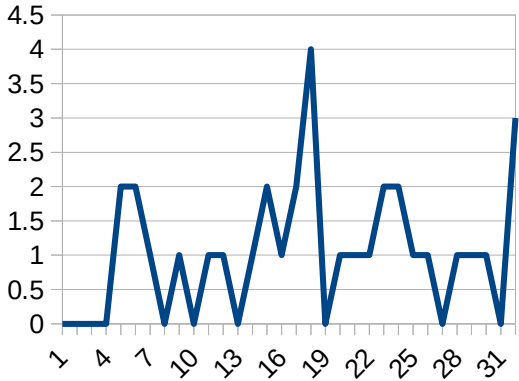

Earthquake 2000-2021

Magnitude	1990	1991	1992	1993	1994	1995	1996	1997	1998	1999	2000	2001	2002	2003	2004	2005	2006	2007	2008	2009	2010	2011	2012
8.0+	0	0	0	0	2	2	1	0	1	0	1	1	0	1	2	1	2	4	0	1	1	1	2
7-7.9	18	16	13	12	11	18	14	16	11	18	14	15	13	14	14	10	9	14	12	16	23	19	12
6-6.9	109	96	166	137	146	183	149	120	117	116	146	121	127	140	141	140	142	178	168	144	150	185	108
5-5.9	1617	1457	1498	1426	1542	1318	1222	1113	979	1104	1344	1224	1201	1203	1515	1693	1712	2074	1768	1896	2209	2276	1401
Sum	1744	1569	1677	1575	1701	1521	1386	1249	1108	1238	1505	1361	1341	1358	1672	1844	1865	2270	1948	2057	2383	2481	1523

Earthquake 2000-2021

Earthquake 2000-2021

2013	2014	2015	2016	2017	2018	2019	2020	2021
2	1	1	0	1	1	1	0	3
17	11	18	16	6	16	9	9	16
123	143	127	130	104	117	135	112	140
1453	1574	1419	1550	1455	1674	1492	1312	2047
1595	1729	1565	1696	1566	1808	1637	1433	2206