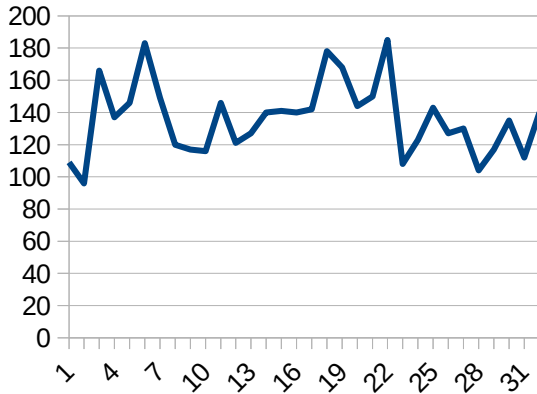

Earthquake 2000-2021

Magnitude	1990	1991	1992	1993	1994	1995	1996	1997	1998	1999	2000	2001	2002	2003	2004	2005	2006	2007	2008	2009	2010	2011	2012
8.0+	0	0	0	0	2	2	1	0	1	0	1	1	0	1	2	1	2	4	0	1	1	1	2
7-7.9	18	16	13	12	11	18	14	16	11	18	14	15	13	14	14	10	9	14	12	16	23	19	12
6-6.9	109	96	166	137	146	183	149	120	117	116	146	121	127	140	141	140	142	178	168	144	150	185	108
5-5.9	1617	1457	1498	1426	1542	1318	1222	1113	979	1104	1344	1224	1201	1203	1515	1693	1712	2074	1768	1896	2209	2276	1401
Sum	1744	1569	1677	1575	1701	1521	1386	1249	1108	1238	1505	1361	1341	1358	1672	1844	1865	2270	1948	2057	2383	2481	1523

Earthquake 2000-2021

Earthquake 2000-2021

2013	2014	2015	2016	2017	2018	2019	2020	2021
2	1	1	0	1	1	1	0	3
17	11	18	16	6	16	9	9	16
123	143	127	130	104	117	135	112	140
1453	1574	1419	1550	1455	1674	1492	1312	2047
1595	1729	1565	1696	1566	1808	1637	1433	2206