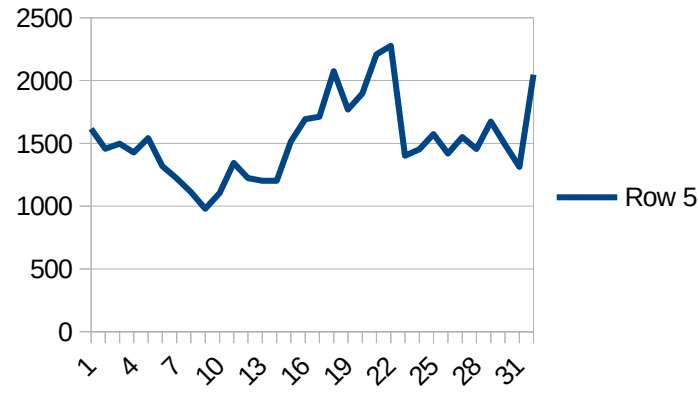

Earthquake 2000-2021

Magnitude	1990	1991	1992	1993	1994	1995	1996	1997	1998	1999	2000	2001	2002	2003	2004	2005	2006	2007	2008	2009	2010	2011	2012
8.0+	0	0	0	0	2	2	1	0	1	0	1	1	0	1	2	1	2	4	0	1	1	1	2
7-7.9	18	16	13	12	11	18	14	16	11	18	14	15	13	14	14	10	9	14	12	16	23	19	12
6-6.9	109	96	166	137	146	183	149	120	117	116	146	121	127	140	141	140	142	178	168	144	150	185	108
5-5.9	1617	1457	1498	1426	1542	1318	1222	1113	979	1104	1344	1224	1201	1203	1515	1693	1712	2074	1768	1896	2209	2276	1401
Sum	1744	1569	1677	1575	1701	1521	1386	1249	1108	1238	1505	1361	1341	1358	1672	1844	1865	2270	1948	2057	2383	2481	1523

Earthquake 2000-2021

Earthquake 2000-2021

2013	2014	2015	2016	2017	2018	2019	2020	2021
2	1	1	0	1	1	1	0	3
17	11	18	16	6	16	9	9	16
123	143	127	130	104	117	135	112	140
1453	1574	1419	1550	1455	1674	1492	1312	2047
1595	1729	1565	1696	1566	1808	1637	1433	2206